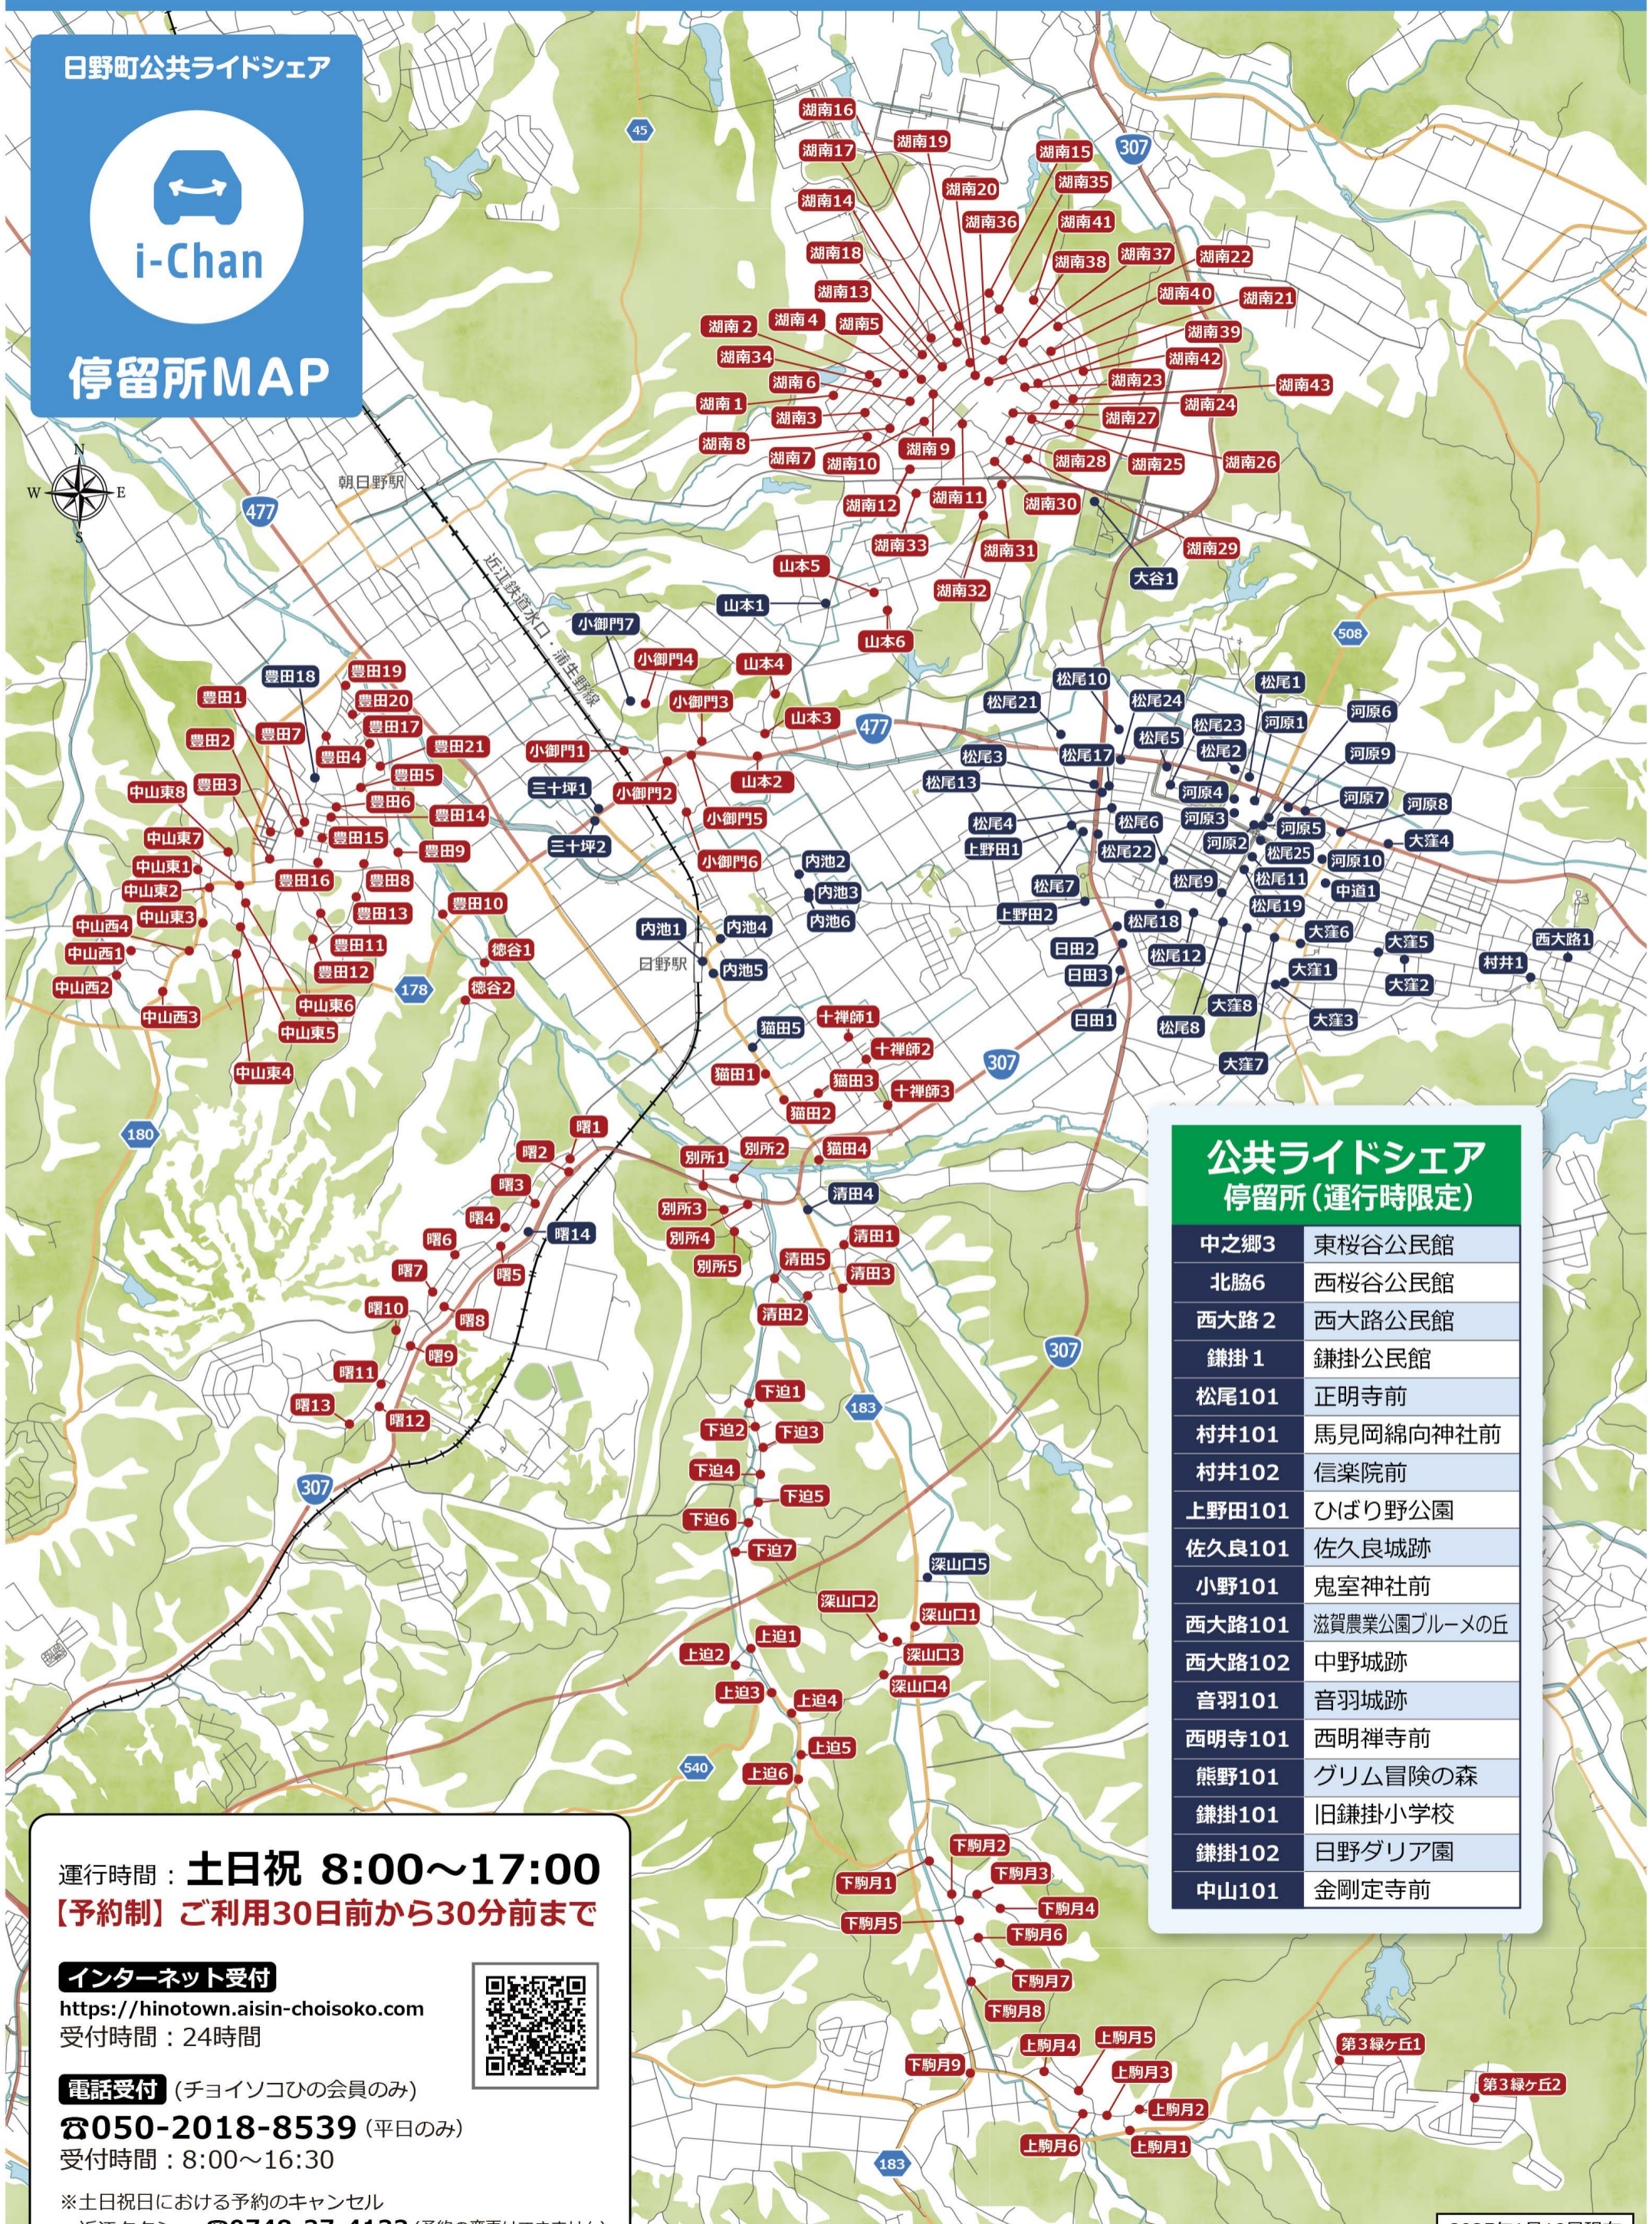

# 公共ライドシェア停留所MAP

日野町公共ライドシェア

停留所MAP

## 公共ライドシェア 停留所 (運行時限定)

中之郷3	東桜谷公民館
北脇6	西桜谷公民館
西大路2	西大路公民館
鎌掛1	鎌掛公民館
松尾101	正明寺前
村井101	馬見岡綿向神社前
村井102	信楽院前
上野田101	ひばり野公園
佐久良101	佐久良城跡
小野101	鬼室神社前
西大路101	滋賀農業公園ブルーメの丘
西大路102	中野城跡
音羽101	音羽城跡
西明寺101	西明禅寺前
熊野101	グリム冒険の森
鎌掛101	旧鎌掛小学校
鎌掛102	日野ダリア園
中山101	金剛定寺前

※土日祝日における予約のキャンセル

近江タクシー ☎0748-37-4133 (予約の変更はできません)

2025年1月18日現在

© OpenStreetMap contributors

目的地停留所

公共ライドシェア停留所(チョイソコひの兼用)					
公共施設	河原1	日野町役場 (バス停)	金融	松尾18	滋賀銀行 日野支店
	河原2	日野町役場 (正面入口)		大窪8	湖東信用金庫 日野支店
	河原3	日野町林業センター		松尾10	フレンドマート日野店・関西みらい銀行
	松尾1	日野町立図書館		河原10	J Aグリーン近江 日野東支店
	松尾2	日野町町民会館わたむきホール虹		内池5	J Aグリーン近江 日野西出張所
	河原4	勤労福祉会館 (日野町社会福祉協議会)		松尾19	近江日野郵便局
	三十坪1	必佐公民館		上野田2	日野雲雀野郵便局
	深山口5	南比都佐公民館		清田4	日野清田郵便局
	中道1	日野公民館		豊田18	日野明住簡易郵便局
	大谷1	大谷公園		内池6	内池郵便局
	西大路1	近江日野商人ふるさと館「旧山中正吉邸」		松尾10	フレンドマート日野店・関西みらい銀行
	大窪1	近江日野商人館		松尾11	フーズアイランド 日野店
	大窪2	日野まちかど感応館 新館 みかく		内池4	日野駅前通り共栄会駐車場
	内池1	日野駅		大窪5	八百助商店
	飲食	山本1		畜産技術センター	大窪6
小御門7		日野町子ども家庭相談センター	大窪7	小川屋・ライスショップ米勇	
河原8		岡崎精肉店・レストラン岡崎	松尾12	山田薬舗	
曙14		手打ちうどん 芭蕉	村井1	かぎや菓子舗	
医療		上野田1	日野記念病院	河原7	藤あられ本舗
		松尾3	なかがわ歯科	河原8	岡崎精肉店・レストラン岡崎
		松尾4	しもいけメディカルクリニック	松尾22	タイヨウブレス
		松尾5	どひ整形外科クリニック	松尾13	特産品館 伊勢藤
		松尾6	堀齒科医院	三十坪2	セブンイレブン 日野三十坪店
		松尾7	よこた眼科クリニック	日田2	セブンイレブン 滋賀日野高校前店
		松尾8	輪田齒科医院	河原9	ローソン 日野河原店
		松尾9	あいさか小児科	日田3	ディスカウントドラッグコスモス 蒲生日野店
		河原5	岡診療所	松尾17	キリン堂 日野店
		河原6	住井齒科医院	松尾21	ホームプラザナフコ 日野店
		大窪3	朝日医院	松尾23	ビューティアップ・エフ
	大窪4	門坂齒科医院	松尾24	ヘアサロン溪	
	日田1	もうり歯科	松尾25	トヨタカローラ滋賀 日野店	
	内池2	河村医院			
	内池3	神山齒科医院			
猫田5	中西鍼灸マッサージ院				

公共ライドシェア停留所(運行時限定)	
中之郷3	東桜谷公民館
北脇6	西桜谷公民館
西大路2	西大路公民館
鎌掛1	鎌掛公民館
松尾101	正明寺前
村井101	馬見岡綿向神社前
村井102	信楽院前
上野田101	ひばり野公園
佐久良101	佐久良城跡
小野101	鬼室神社前
西大路101	滋賀農業公園ブルーメの丘
西大路102	中野城跡
音羽101	音羽城跡
西明寺101	西明禅寺前
熊野101	グリム冒険の森
鎌掛101	旧鎌掛小学校
鎌掛102	日野ダリア園
中山101	金剛定寺前