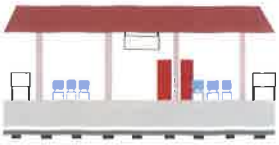

新型コロナウイルス感染対策のご協力をお願いします。  
●ご来場の際はマスクの着用をお願いします。  
●手洗い、手指のアルコール消毒等にご協力ください。  
●当日体調不良を自覚されたり、37.5℃以上の発熱がある場合は来場をお控えください。

わたむきホール虹SNS

instagram

WATAMUKIHALLNIZI

Facebook

わたむきホール虹  
マスコット  
キャラクター

ジニー